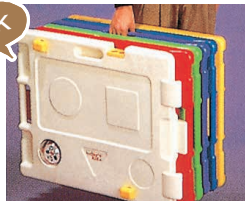

いつもの空間をより快適に

ROOMGOODS

安全・お部屋用品

ハイハイを始めたからお部屋の中でもハラハラ。
赤ちゃんが安心して遊べる場所をつくってあげましょう。

ベビーベッド

チャイルドシート

シートベルト補助具

ベビーカー

ベビーカー

ベビーカー

安全・お部屋用品

お宮参り衣装・セレモニー用品

家電おそうじ

0カ月～2歳頃

カトージ
プレイヤー・ニューヨークベビー

自由に遊ばせてあげられる環境づくりに。
パツと折りたたんで、コンパクトに持ち運べます。

●サイズ:[外寸サイズ]幅103×高さ83×奥行72cm [内寸サイズ]幅97×高さ60×奥行65cm [袋入りサイズ]幅27×高さ84×奥行27cm [バスネット内寸サイズ]幅97×深さ32×奥行64cm ●重量:12kg ●身長86cm、体重10kg以下まで ●バスネット(中段マット)の使用は0カ月～6ヵ月頃まで(体重8kgまで)
※ベッドとしての使用時間は1時間までを目安としてください。

レンタル基本料金(1ヵ月まで)
2,200円
(税抜:2,000円)

6ヵ月～2歳頃

赤ちゃんのハイハイが始まったら

日本育児
ベビーゲート

取り付け簡単なベビーゲート。
赤ちゃんが危険な場所へ立ち入るのを防ぎます。

●参考サイズ:幅68～91×高さ91×奥行3cm(本体付属拡張フレーム2枚使用時) ●重量:本体約5.5kg ●材質:ポリエチレン・スチール・ABS樹脂 ●片手で前後に開いて自動で閉まります。
●本商品を取り付ける場所の間口寸 67～91cm
※階段上ではご使用になれません。
※型番によって若干サイズが異なります。

レンタル基本料金(1ヵ月まで)
2,200円
(税抜:2,000円)

6ヵ月～3歳半頃

持ち運びOK

日本育児 **キッズランド**

遊びながら考えるチカラが身に付き、
アメリカ生まれの知育おもちゃです。

●サイズ:幅71×高さ56×奥行5cm(パネル1枚)
●重量:本体9.6kg(6枚/パネルセット)
●材質:ポリプロピレン

レンタル基本料金(1ヵ月まで)
2,640円
(税抜:2,400円)

簡単除菌

使いやすいコードレス

Vray UV-C
ブルーライト除菌器

簡単に洗う事ができない場所や物を簡単除菌※
コードレスで簡単使いやすい!
ベビーカー、おもちゃ、スマホ、パソコン、靴等
様々な箇所を短時間で除菌します。
※短時間で対象面に付着した菌やウイルスを除去。エンペローブタイプのウイルス1種で効果を検証。すべての菌に効果があるわけではありません。※使用しない時はお子さまの手の触れない場所に保管してください。
●サイズ:幅77×高さ110×奥行480mm ●重量:505g

レンタル基本料金(1ヵ月まで)
3,300円
(税抜:3,000円)

加湿器

乾燥に敏感な赤ちゃんに。
適度なうるおいで
快適な環境を保ちます。

●サイズ:幅24×高さ28.5×奥行28cm
●重量:2.3kg ●スチーム式
※機種によって仕様異なります。

レンタル基本料金(1ヵ月まで)
2,200円
(税抜:2,000円)

トヨトミ

遠赤外線電気パネルヒーター

無音・無風でホコリの
舞い上げを防ぎます。
パネルの開き方で広範囲にも
集中的にも暖めることができます。

●サイズ:(開いた状態)幅92×高さ50.7×奥行21.2cm(閉じた状態)幅49×高さ50.7×奥行32.2cm ●重量:約7.8kg ●対応畳数:約3～8畳 ●パネル開き角度:0～155度 ●消費電力:1200W(300/600/900/1200) ●電源:AC100V(50/60Hz) ●安全装置:過熱防止装置/転倒スイッチ/製品表面温度検知センサー/温度過昇防止装置/8時間オートオフ ●日本製