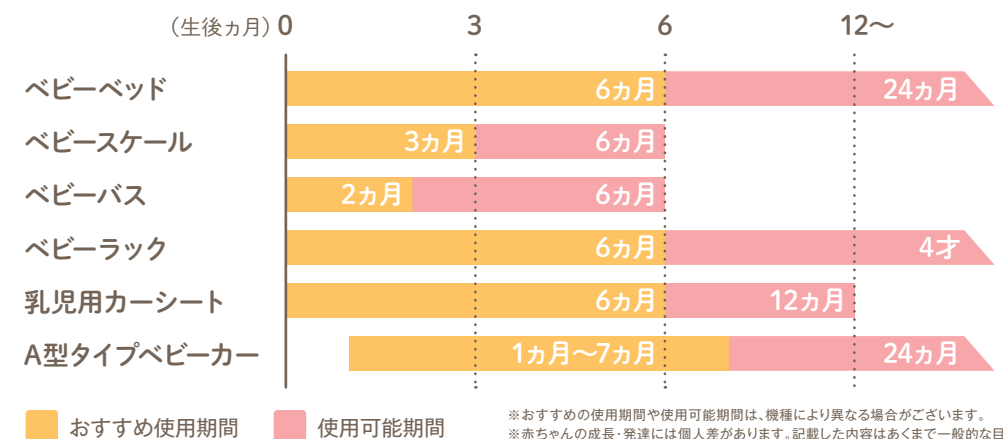

CONTENTS

- 03 月齢別商品紹介
- 05 おトク!な割引制度
- 07 ベビーベッド
- 16 チャイルドシート
- 22 マタニティ用シートベルト補助具
- 23 ベビーラック
- 24 ベビーチェア
- 25 ベビースケール
- 26 さく乳器
- 26 ベビーバス
- 28 ベビーカー
- 31 安全・お部屋用品
- 33 お宮参り衣装・セレモニー用品
- 34 家電おそうじグッズ
- 37 Q&A
- 38 ご利用方法

赤ちゃんも、 パパ・ママも 楽しい子育て

赤ちゃんの成長はあっという間。
ベビー用品は使う期間が過ぎられているものがほとんどです。
使い終わった後は、置き場所に悩んだり、
捨てるのも気が引けてしまったり。
ベビー用品を上手に利用して、
赤ちゃんもパパ・ママも快適に楽しく過ごせたらいいですね。
ダスキンレントオールは、ものを大切に、
くりかえし・みんなで使う事で循環型社会の形成に取り組んでいます。
気になるメンテナンスもしっかりと行い、
いつも清潔でこちよくお使いいただけます。
レンタルで楽しい子育て、はじめませんか。

投稿してね!

Follow us!
インスタグラム
duskin_kasite_net

ダスキンレントオールでは、子育てに役立つコンテンツやお子さまの成長に合わせて選べるアイテムや情報、**#かしてネット**と**#ダスキンレントオール**のハッシュタグをつけて、お写真・動画を投稿して下さった方をInstagramにて紹介しております。ぜひフォロー&投稿をお願いいたします。

ダスキンだからキレイで安心!

プロの手で1点1点きれいに洗浄!

産まれてくる赤ちゃんを迎えるパパ・ママにとって、
レンタル用品の衛生面はとくに気になる場所。

ダスキンレントオールでは、
ベビー用品の商品別に細かく決められた
メンテナンスマニュアルに沿って、

お客様からご返却いただいた商品を、
プロの手で1点1点きれいに洗浄、除菌しています。

赤ちゃんにも安心。知って納得

ダスキンのレンタル商品お手入れ

\ 詳しくはこちら /

赤ちゃんの成長とベビー用品の使用期間

※おすすめの使用期間や使用可能期間は、機種により異なる場合がございます。
※赤ちゃんの成長・発達には個人差があります。記載した内容はあくまで一般的な目安です。