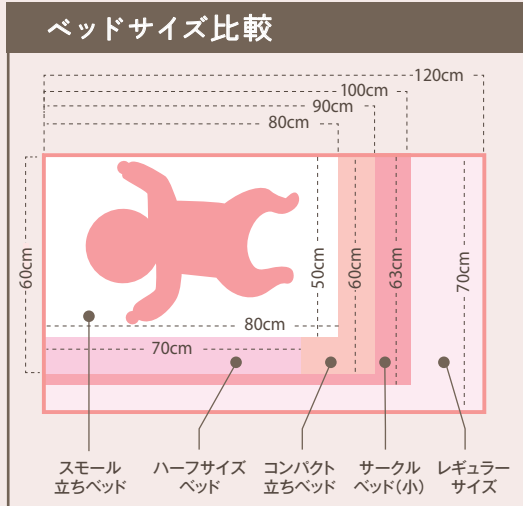

サークル兼用タイプ

マット・床板・キャスターをはずせばベビーサークルに早変わり。

床板調節 小さい頃はパパ・ママが使いやすい上段に、つかまり立ちを始めたら下段に。成長に合わせて床板の高さが調節できます。

扉上半分開閉式 扉の上半分が手前にボタンと開き、赤ちゃんのお世話がしやすくなります。

キャスター付 お掃除やお部屋の模様替えなど、ベビーベッドの移動がスムーズに。安全ストッパーも付いています。

収納棚対応 専用の収納棚を使えばベッドの下も有効利用。おむつグッズなどをまとめて収納できます。

マット・床板・キャスターをはずせばベビーサークルに早変わり。

※マットは別途レンタルです。

※収納棚は別途レンタル・販売品です。

立ちベッドタイプ

立ったままで赤ちゃんに触れ合える高さ。お世話がラクにできます。

床板3段調節 腰への負担が少ない床板の高いタイプ。立ったままの姿勢で赤ちゃんに触れ合え、おむつ替えや抱き上げがラクにできます。

扉スライド式 前面の扉が上下にスライド。省スペースでベビーベッドの置き場所を選びません。

キャスター付 お掃除やお部屋の模様替えなど、ベビーベッドの移動がスムーズに。安全ストッパーも付いています。

収納棚対応 専用の収納棚を使えばベッドの下も有効利用。おむつグッズなどをまとめて収納できます。

※マットは別途レンタルです。

※収納棚は別途レンタル・販売品です。

ベビーベッドを安全に使うためのポイント

- **ポイント1** ベッドの設置場所は水平・平たんで、近くにストーブなどの危険物がなく、手足の届く位置にタンズ・イスなど足掛りになるようなものがない、安全な場所を選んで設置してください。また、地震など万一の場合にそなえて、ベッドの上にもものが落ちてこないような注意も必要です。
- **ポイント2** ベッドから保護者が離れるときは、扉の柵はかならず上段の位置に固定してください。
- **ポイント3** 収納扉がある場合、収納扉が開いた状態になると、床板と収納扉の隙間が大変危険です。扉が誤って開いたりしないようにロックがしっかり閉まっているかを確認してください。
- **ポイント4** 止め金具およびネジ類が確実に閉まっているかどうかときどき点検し、ゆるんでいる場合はしっかり締め直してください。

※1サークルベッド・ベーシックは、扉上半分開閉式とスライド式の2タイプがあります。※2新仕様は床板2段調節

ベビーベッド
チャイルドシート
マタニティ用シートベルト補助具
ベビーラック
ベビーチェア
ベビーバスケット
ベビーカー
安全 お部屋用品
お宮参り衣装
セレモニー用品
家電おそうじグッズ