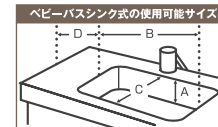

販売価格

80ml **1,210円** (税抜:1,100円)

BABY BATH

赤ちゃんはとって汗っかき。  
毎日、しっかりキレイにしてあげるために  
ベビーバスはラクな姿勢になるものを。

はじめにシンクの深さAをお測  
りください。  
たとえば、Aが14cmの場合、  
B・C・Dの数字がそれぞれ以上で  
あればセットできます。

	A	B	C	D
14	14	50	36.5	17.5
16	16	50.5	37	16.5
18	18	52	37.5	16
20	20	54	38	14
22	22	60.5	38.5	7.5