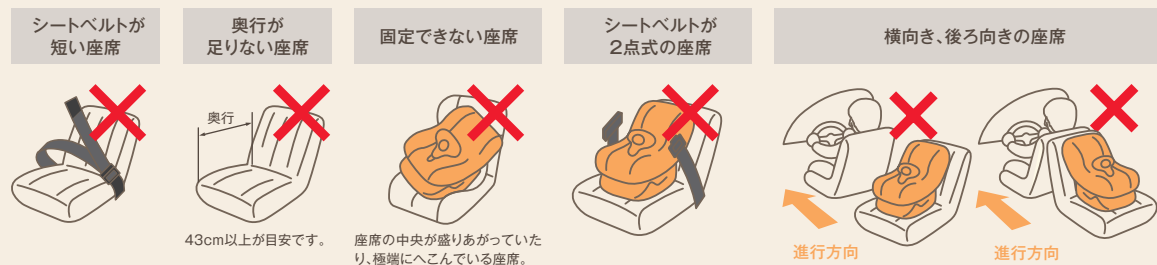

装着できない座席の例

エアバックのある座席には装着できません。また、次のような座席にもチャイルドシートを装着できませんので、ご注意ください。