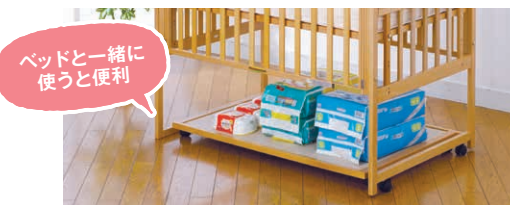

ベッドと一緒に使うと便利

ヤマサキ ベビーベッド用収納棚(立ちベッド、ネットタイプ用)

ベッドの下を有効利用できる収納棚。キャスター付きで出し入れにも便利です。

レンタル基本料金(1か月まで)

660円 (税抜:600円)