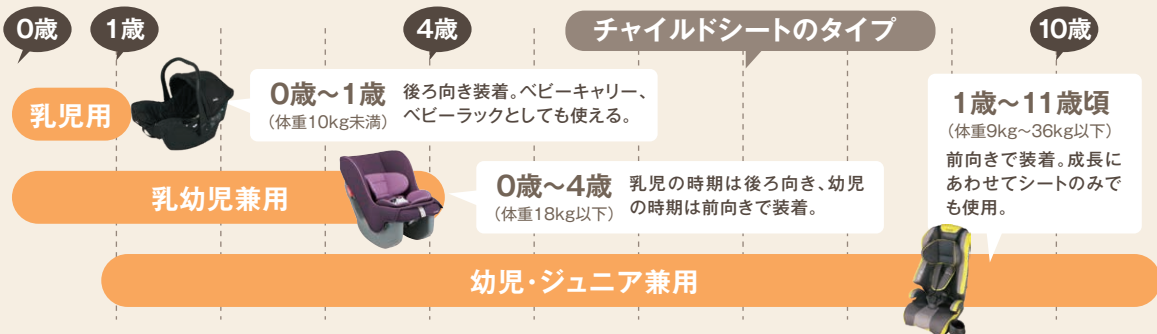

※ベビーベッド用収納棚(サークルベッド用)(立ちベッド、ネット用)は、ベビーベッドと同時にレンタル契約の場合で2ヵ月以上の契約なら一律1,320円(税込)でご利用いただけます。一律料金適応時は長期レンタル割引は対象外です。

レ...レンタル商品 販...新品販売商品

レンタルするなら、「長期レンタル」がおトク!!

\\ ちょっとだけ借りて、ちょっとだけおトクに! /  
**短期レンタル割引**  
 10日間までのご契約で  
 基本料金の **10%OFF**

長く借れば、どんどんおトクに!  
**長期レンタル割引**  
 一度に **3ヵ月** 以上のご契約で 基本料金の **最大 40%OFF**

車でのお出かけをより安心・快適に

# CHILD SEAT

チャイルドシート

ドライブを楽しむためには、安全性と乗り心地が大切。  
 赤ちゃんに合ったものを選び、しっかり装着しましょう。

体重別の正しい装着方法

チャイルドシートには、前向きと後ろ向きに乘せるタイプがあります。骨格や筋肉が十分にできていないお子様は後ろ向きに乘せるのが安全です。お子様の体重を目安に、チャイルドシートに正しく乗せてあげてください。

図のように、体重を目安にして装着してください。

## チャイルドシートの選び方

チャイルドシートは赤ちゃんの成長によって使うタイプが異なります。安全面を考えて、デザイン性だけでなく、正しく使用できるものを選びましょう。

- 安全基準** 国土交通省の安全基準に適合したものを選びましょう。
- 取付** 自分の車に取り付け可能かまずチェック。その上で、乗せ降ろしのしやすさを確認しましょう。
- 年齢** 安全性と快適性を考えて、赤ちゃんの体に合ったタイプを選びましょう。