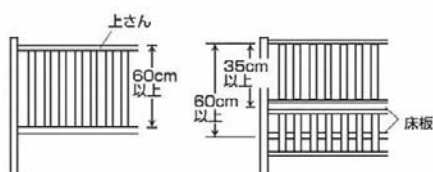

※令和7年12月25日より、「乳幼児用ベッド」及び「乳幼児用玩具」への子供PSCマークの表示が始まりました。

SG 生活用製品について、安全な製品として必要な基準を一般財団法人製品安全協会が定め、この基準に適合した製品にのみ表示されるマークです。

PSC・SGマーク付きベビーベッドの特長

SGマークが表示されているベビーベッドは、主として家庭において出生後24ヵ月以内の乳幼児の睡眠または保育に使用することを目的として設計されたものです。(揺動型のものはありません。) ※また、マットレスふとん等は対象外となっています。

しっかりとした構造の床板

床板は使用時に容易に外れないようなしっかりとした構造になっています。

乗り越え防止の設計

床板の上面より30cmの高さまでの範囲には、幼児が足を掛けるような構造物は一切ついていません。また、床板の上面から上さんまでの高さが60cm(サークル兼用のものは35cm)以上に設計されており、乳幼児の乗り越えを防止する設計になっています。

乳幼児の頭が入らないような構造

組子(さん)間や組子と支柱間の間隔は、乳幼児の頭が入らないような構造(8.5cm以下)になっています。