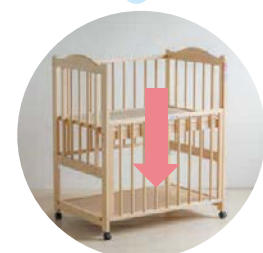

扉スライド式
扉は上下にスライドするので、開閉のためのスペースが不要。置く場所の選択幅が広がります。

0歳~1歳頃 おすすめレンタル期間 6ヵ月~

石崎家具
コンパクト立ちベッド ワンオープン
●外径サイズ: 約幅95×奥行65×高さ113cm
●内径サイズ: 幅90×奥行60cm
●床板2段階調節(床から床板まで45・70cm)
●重量: 19kg

レンタル基本料金(1ヵ月まで)

3,410円
(税抜:3,100円)