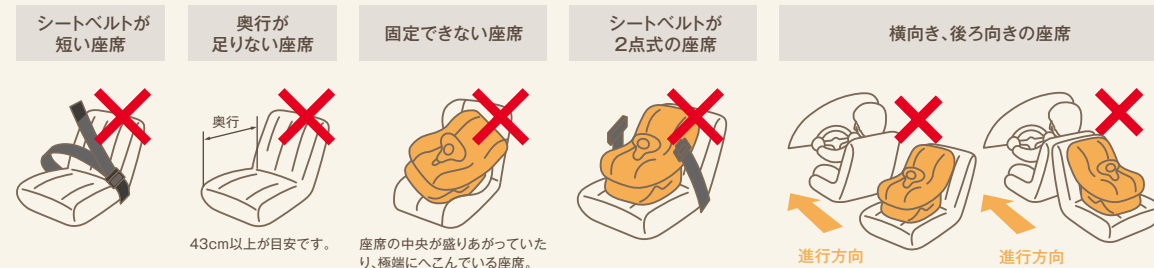

チャイルドシートの選び方

チャイルドシートは赤ちゃんの成長によって使うタイプが異なります。
安全面を考えて、デザイン性だけでなく、正しく使用できるものを選びましょう。

- 安全基準** 国土交通省の安全基準に適合したものを選びましょう。
- 取付** 自分の車に取り付け可能かまずチェック。その上で、乗せ降ろしのしやすさを確認しましょう。
- 年齢** 安全性と快適性を考えて、赤ちゃんの体に合ったタイプを選びましょう。

チャイルドシートのタイプ

チャイルドシートは車種により適合しない場合があります。事前に各メーカーのホームページでのご確認をおすすめします。

コンビ www.combi.co.jp | カーメイト www.carmate.co.jp
 リーマン <https://leaman.jp/carmodel> | カトージ www.katoji.co.jp

装着できない座席の例

エアバックのある座席には装着できません。また、次のような座席にもチャイルドシートを装着できませんので、ご注意ください。

チャイルドシートの固定方法の違い

※ダスキャンレントールではチャイルドシート取り付けサービスは行っていません。

0か月～1歳頃 乳児用タイプ

産院からすぐに使える

ECEヨーロッパ統一規則適合品

リーマン

スリーピーNキャリア

眠ったままで、一緒に乗り降り。