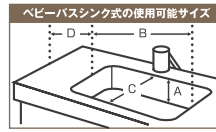

詳しくはこちら /

BABY BATH

ベビーバス

赤ちゃんはとっても汗っかき。
毎日、しっかりキレイにしてあげるために
ベビーバスはラクな姿勢になるものを。

ベビーバス・シンク式 レ

キッチンの流し台に納まるカタチだから
給排水も簡単にできます。

- サイズ:幅70.5×奥行43×高さ27cm
- 容量:約36リットル

ベビーバスシンク式の使用可能サイズ			
A	B	C	D
14	50	36.5	17.5
16	50.5	37	16.5
18	52	37.5	16
20	54	38	14
22	60.5	38.5	7.5