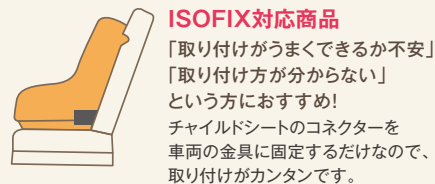

チャイルドシートの選び方

チャイルドシートは赤ちゃんの成長によって使うタイプが異なります。
安全面を考えて、デザイン性だけでなく、正しく使用できるものを選びましょう。

- 安全基準** 国土交通省の安全基準に適合したものを選びましょう。
- 取付** 自分の車に取り付け可能かまずチェック。その上で、乗せ降ろしのしやすさを確認しましょう。
- 年齢** 安全性と快適性を考えて、赤ちゃんの体に合ったタイプを選びましょう。

チャイルドシートのタイプ

チャイルドシートは車種により適合しない場合があります。事前に各メーカーのホームページでのご確認をおすすめします。

コンビ www.combi.co.jp | カーメイト www.carmate.co.jp
 リーマン <https://leaman.jp/carmodel> | カトージ www.katoji.co.jp

装着できない座席の例

エアバックのある座席には装着できません。また、次のような座席にもチャイルドシートを装着できませんので、ご注意ください。

チャイルドシートの固定方法の違い

※ダスキャンレントールではチャイルドシート取り付けサービスは行っていません。

0か月～1歳頃 乳児用タイプ

産院からすぐに使える

ECEヨーロッパ統一規則適合品

リーマン

スリーピーNキャリア

眠ったままで、一緒に乗り降り。