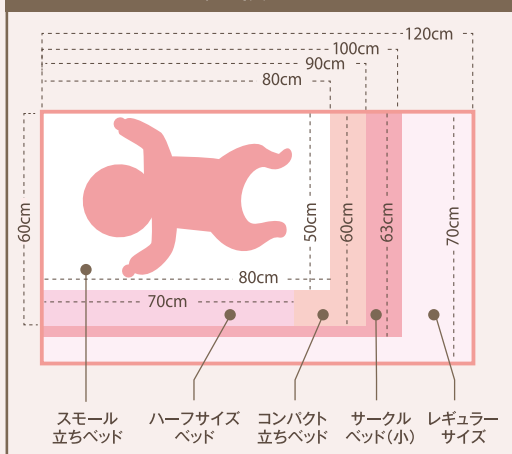

ベビーベッドの選び方

ベビーベッドはタイプによって、さまざまな機能があります。
生活スタイルや用途に合わせて、ベビーベッドをお選びください。

<p>P11 サークル兼用タイプ</p>	<p>P12 立ちベッドタイプ</p>	<p>P12 ネットタイプ</p>	<p>P10-13 コンパクトサイズ</p>
--------------------------	-------------------------	-----------------------	----------------------------

ハイハイやつかまり立ちができるようになれば、ベビーサークルとしても利用できます。

床板が高くなっていますので、腰への負担が少なく、ラクな姿勢で赤ちゃんのお世話ができます。

年の近い兄弟やペットがいるご家庭におすすめ。ネットですぐらから守ります。

置き場所を取らないので、お部屋のスペースを有効に使えます。

機能一覧

	扉上半分 開閉式	扉 スライド式	床板 調整	収納棚 対応	キャスター 付
サークルベッド・ベーシック※1	●	●	●※2	●	4輪●
立ちベッド・ベーシック		●	3段●	●	2輪●
立ちベッド・ツーオープン		●	3段●	●	2輪●
ベビーベッド・ネット		●		●	2輪●
サークルベッド(小)		●	3段●		4輪●
ハーフサイズベッド		●			
コンパクト立ちベッド		●	2段●	標準 付属	4輪●
スモール立ちベッド		●	2段●	標準 付属	4輪●

※1 サークルベッド・ベーシックは、扉上半分開閉式とスライド式の2タイプがあります。
 ※2 サークルベッド・ベーシックは、床板3段階調節(新仕様は床板2段階調節)

ベッドサイズ比較

立ちベッドタイプ(コンパクトサイズ)

かしてネットの新定番!ダスキンオリジナルのベビーベッドが誕生。

人気のハイタイプかつコンパクトなサイズ設計。
 ●キャスター付きでお部屋からお部屋への移動もラクラク。
 ナチュラルなカラーで、どんなご家庭にもなじみやすいデザインです。