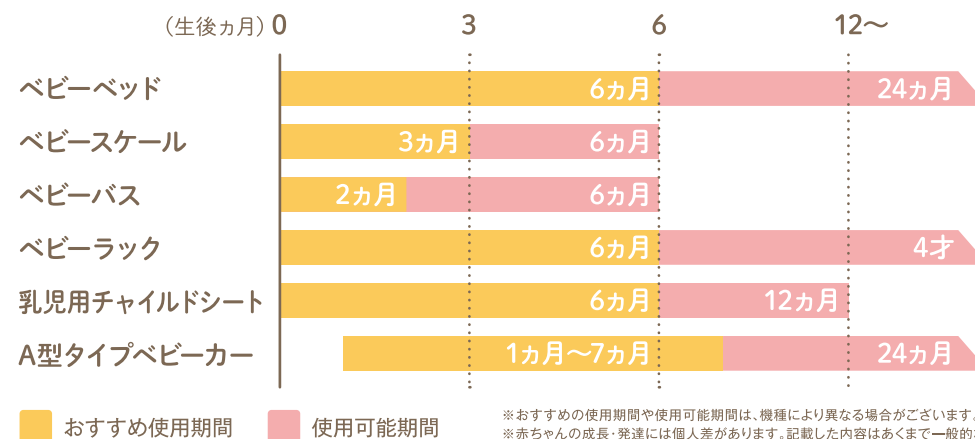

CONTENTS

- 03 月齢別商品紹介
- 07 ベビーベッド
- 26 ベビースケール
- 31 お部屋・安全用品
- 05 ご利用案内
- 16 チャイルドシート
- さく乳器
- 33 産後すぐ使えるセット
- 23 ベビーラック・チェア
- 27 ベビーバス
- 34 Q&A
- 28 ベビーカー

赤ちゃんも、 パパ・ママも 楽しい子育て

赤ちゃんの成長はあっという間。
ベビー用品は使う期間が過ぎられているものがほとんどです。
使い終わった後は、置き場所に悩んだり、
捨てるのも気が引けてしまったり。
ベビー用品を上手に利用して、
赤ちゃんもパパ・ママも快適に楽しく過ごせたらいいですね。
ダスキンレントオールは、ものを大切に、
くりかえし・みんなで使う事で循環型社会の形成に取り組んでいます。
気になるメンテナンスもしっかりと行い、
いつも清潔でこちよくお使いいただけます。
レンタルで楽しい子育て、はじめませんか。

投稿してね!

Follow us!
インスタグラム
duskin_kasite_net

ダスキンレントオールでは、子育てに役立つコンテンツやお子さまの成長に合わせて選べるアイテムや情報、**#かしてネット**と**#ダスキンレントオール**のハッシュタグをつけて、お写真・動画を投稿して下さった方をInstagramにて紹介しております。ぜひフォロー&投稿をお願いいたします。

赤ちゃんにも安心!

商品を1点1点きれいに洗浄!

産まれてくる赤ちゃんを迎えるパパ・ママにとって、
レンタル用品の衛生面はとくに気になる場所。

ダスキンレントオールでは、
ベビー用品の商品別に細かく決められた
メンテナンスマニュアルに沿って、
お客様からご返却いただいた商品を、
1点1点きれいに洗浄、除菌しています。

ダスキンのレンタル商品お手入れ

\ 詳しくはこちら /

赤ちゃんの成長とベビー用品の使用期間

※おすすめの使用期間や使用可能期間は、機種により異なる場合がございます。
※赤ちゃんの成長・発達には個人差があります。記載した内容はあくまで一般的な目安です。