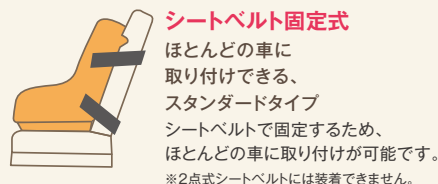

チャイルドシートの選び方

チャイルドシートは赤ちゃんの成長によって使うタイプが異なります。
安全面を考えて、デザイン性だけでなく、正しく使用できるものを選びましょう。

- 安全基準** 国土交通省の安全基準に適合したものを選びましょう。
- 取付** 自分の車に取り付け可能かまずチェック。その上で、乗せ降ろしのしやすさを確認しましょう。
- 年齢** 安全性と快適性を考えて、赤ちゃんの体に合ったタイプを選びましょう。

チャイルドシートのタイプ

チャイルドシートは車種により適合しない場合があります。事前に各メーカーのホームページでのご確認をおすすめします。

コンビ www.combi.co.jp | カーメイト www.carmate.co.jp
 リーマン <https://leaman.jp/carmodel> | カトージ www.katoji.co.jp

装着できない座席の例

エアバックのある座席には装着できません。また、次のような座席にもチャイルドシートを装着できませんので、ご注意ください。

チャイルドシートの固定方法の違い

※ダスキャンレントールではチャイルドシート取り付けサービスは行っていません。

0か月～1歳頃 乳児用タイプ

産院からすぐに使える

ECEヨーロッパ統一規則適合品

リーマン

スリーピーNキャリア

眠ったままで、一緒に乗り降り。